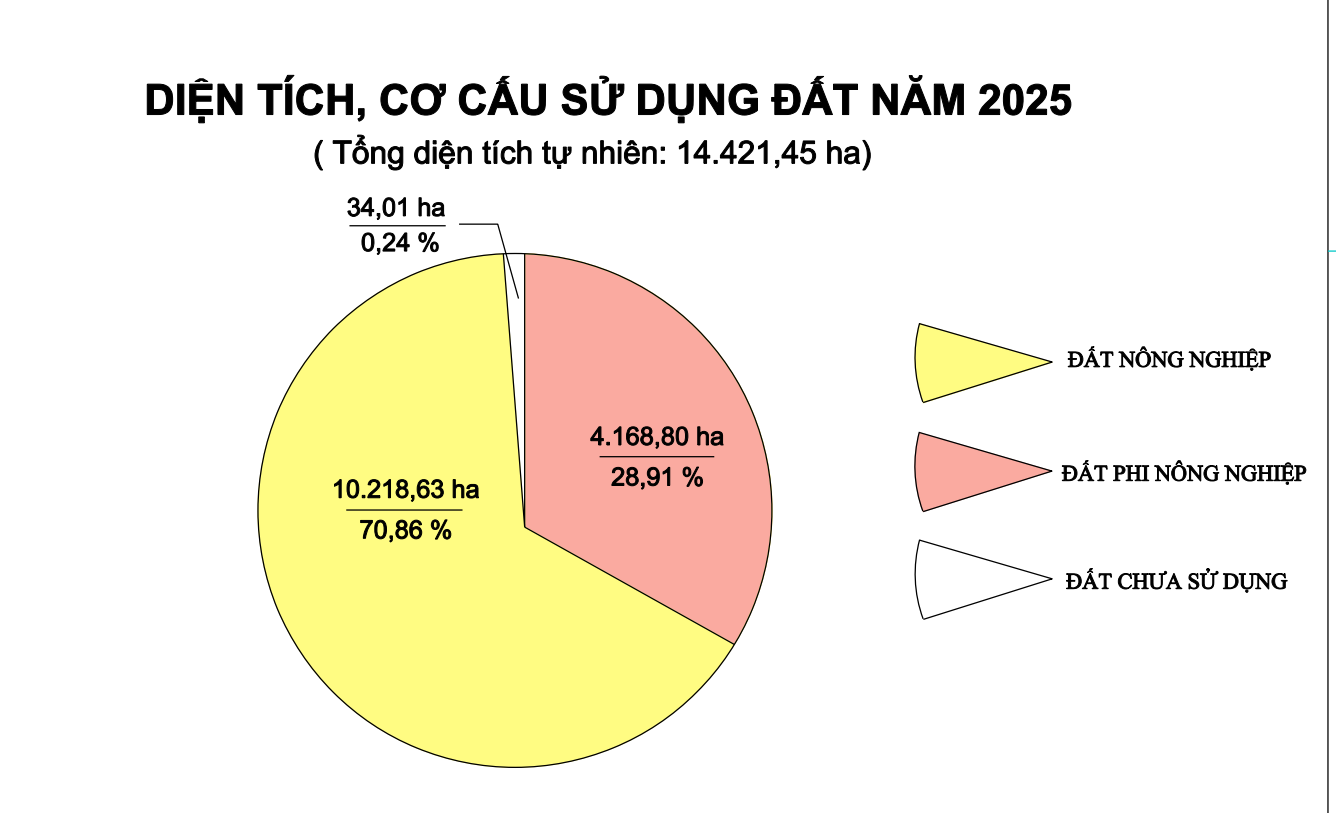

# BẢN ĐỒ KẾ HOẠCH SỬ DỤNG ĐẤT NĂM 2025

## HUYỆN BÌNH LỤC - TỈNH HÀ NAM

### CHÚ DẪN

KÝ HIỆU	GIẢI THÍCH KÝ HIỆU	KÝ HIỆU	GIẢI THÍCH KÝ HIỆU	KÝ HIỆU	GIẢI THÍCH KÝ HIỆU
Đường trục	Đường trục cấp huyện	Đường trục cấp xã	Đường trục cấp thôn	Đường trục cấp ấp	Đường trục cấp xóm
Đường nhánh	Đường nhánh cấp huyện	Đường nhánh cấp xã	Đường nhánh cấp thôn	Đường nhánh cấp ấp	Đường nhánh cấp xóm
Đường liên xã	Đường liên xã cấp huyện	Đường liên xã cấp xã	Đường liên xã cấp thôn	Đường liên xã cấp ấp	Đường liên xã cấp xóm
Đường liên thôn	Đường liên thôn cấp huyện	Đường liên thôn cấp xã	Đường liên thôn cấp thôn	Đường liên thôn cấp ấp	Đường liên thôn cấp xóm
Đường liên ấp	Đường liên ấp cấp huyện	Đường liên ấp cấp xã	Đường liên ấp cấp thôn	Đường liên ấp cấp ấp	Đường liên ấp cấp xóm
Đường liên xóm	Đường liên xóm cấp huyện	Đường liên xóm cấp xã	Đường liên xóm cấp thôn	Đường liên xóm cấp ấp	Đường liên xóm cấp xóm
Đường nội thôn	Đường nội thôn cấp huyện	Đường nội thôn cấp xã	Đường nội thôn cấp thôn	Đường nội thôn cấp ấp	Đường nội thôn cấp xóm
Đường nội ấp	Đường nội ấp cấp huyện	Đường nội ấp cấp xã	Đường nội ấp cấp thôn	Đường nội ấp cấp ấp	Đường nội ấp cấp xóm
Đường nội xóm	Đường nội xóm cấp huyện	Đường nội xóm cấp xã	Đường nội xóm cấp thôn	Đường nội xóm cấp ấp	Đường nội xóm cấp xóm
Đường nội thôn	Đường nội thôn cấp huyện	Đường nội thôn cấp xã	Đường nội thôn cấp thôn	Đường nội thôn cấp ấp	Đường nội thôn cấp xóm
Đường nội ấp	Đường nội ấp cấp huyện	Đường nội ấp cấp xã	Đường nội ấp cấp thôn	Đường nội ấp cấp ấp	Đường nội ấp cấp xóm
Đường nội xóm	Đường nội xóm cấp huyện	Đường nội xóm cấp xã	Đường nội xóm cấp thôn	Đường nội xóm cấp ấp	Đường nội xóm cấp xóm