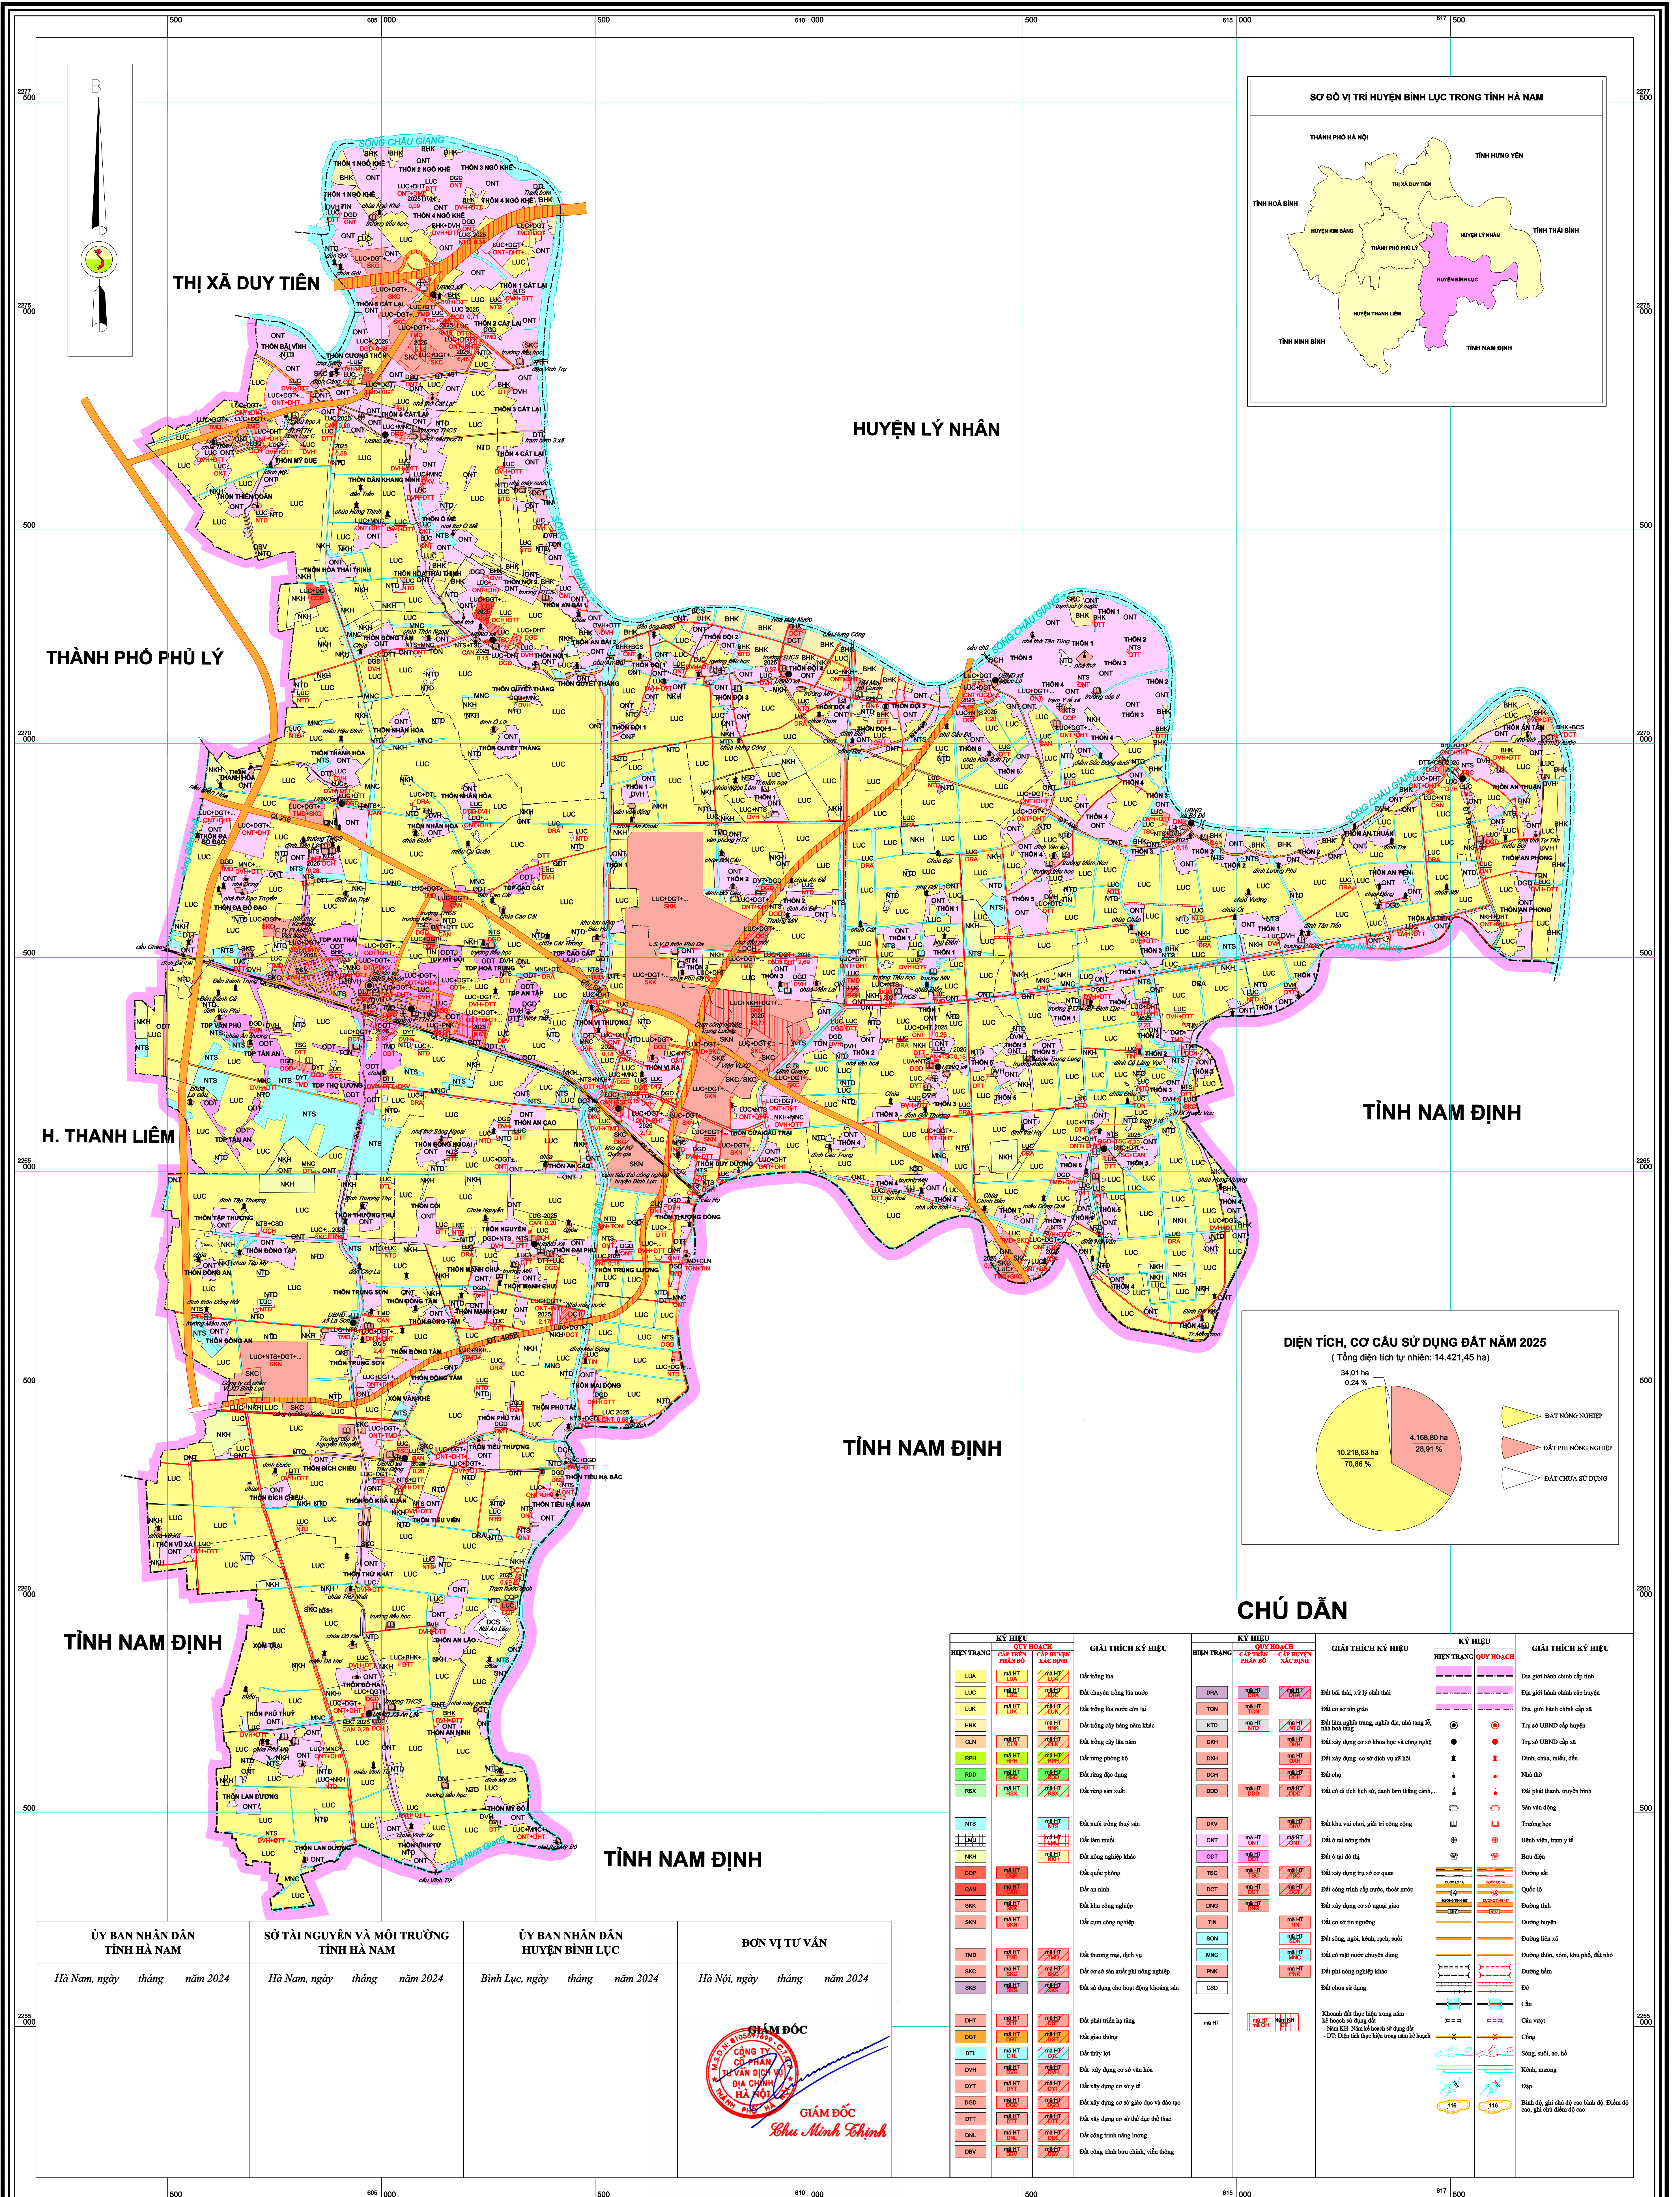

# BẢN ĐỒ KẾ HOẠCH SỬ DỤNG ĐẤT NĂM 2025

## HUYỆN BÌNH LỤC - TỈNH HÀ NAM

### CHÚ DẪN

KÝ HIỆU	GIẢI THÍCH KÝ HIỆU	KÝ HIỆU	GIẢI THÍCH KÝ HIỆU	KÝ HIỆU	GIẢI THÍCH KÝ HIỆU
Đường trục	Đường trục cấp huyện	Đường trục cấp xã	Đường trục cấp thôn	Đường trục cấp ấp	Đường trục cấp xóm
Đường nhánh	Đường nhánh cấp huyện	Đường nhánh cấp xã	Đường nhánh cấp thôn	Đường nhánh cấp ấp	Đường nhánh cấp xóm
Đường liên xã	Đường liên xã cấp huyện	Đường liên xã cấp xã	Đường liên xã cấp thôn	Đường liên xã cấp ấp	Đường liên xã cấp xóm
Đường liên thôn	Đường liên thôn cấp huyện	Đường liên thôn cấp xã	Đường liên thôn cấp thôn	Đường liên thôn cấp ấp	Đường liên thôn cấp xóm
Đường liên ấp	Đường liên ấp cấp huyện	Đường liên ấp cấp xã	Đường liên ấp cấp thôn	Đường liên ấp cấp ấp	Đường liên ấp cấp xóm
Đường liên xóm	Đường liên xóm cấp huyện	Đường liên xóm cấp xã	Đường liên xóm cấp thôn	Đường liên xóm cấp ấp	Đường liên xóm cấp xóm
Đường nội thôn	Đường nội thôn cấp huyện	Đường nội thôn cấp xã	Đường nội thôn cấp thôn	Đường nội thôn cấp ấp	Đường nội thôn cấp xóm
Đường nội ấp	Đường nội ấp cấp huyện	Đường nội ấp cấp xã	Đường nội ấp cấp thôn	Đường nội ấp cấp ấp	Đường nội ấp cấp xóm
Đường nội xóm	Đường nội xóm cấp huyện	Đường nội xóm cấp xã	Đường nội xóm cấp thôn	Đường nội xóm cấp ấp	Đường nội xóm cấp xóm
Đường nội thôn	Đường nội thôn cấp huyện	Đường nội thôn cấp xã	Đường nội thôn cấp thôn	Đường nội thôn cấp ấp	Đường nội thôn cấp xóm
Đường nội ấp	Đường nội ấp cấp huyện	Đường nội ấp cấp xã	Đường nội ấp cấp thôn	Đường nội ấp cấp ấp	Đường nội ấp cấp xóm
Đường nội xóm	Đường nội xóm cấp huyện	Đường nội xóm cấp xã	Đường nội xóm cấp thôn	Đường nội xóm cấp ấp	Đường nội xóm cấp xóm

ỦY BAN NHÂN DÂN TỈNH HÀ NAM	SỞ TÀI NGUYÊN VÀ MÔI TRƯỜNG TỈNH HÀ NAM	ỦY BAN NHÂN DÂN HUYỆN BÌNH LỤC	ĐƠN VỊ TƯ VẤN
Hà Nam, ngày tháng năm 2024	Hà Nam, ngày tháng năm 2024	Bình Lục, ngày tháng năm 2024	Hà Nội, ngày tháng năm 2024