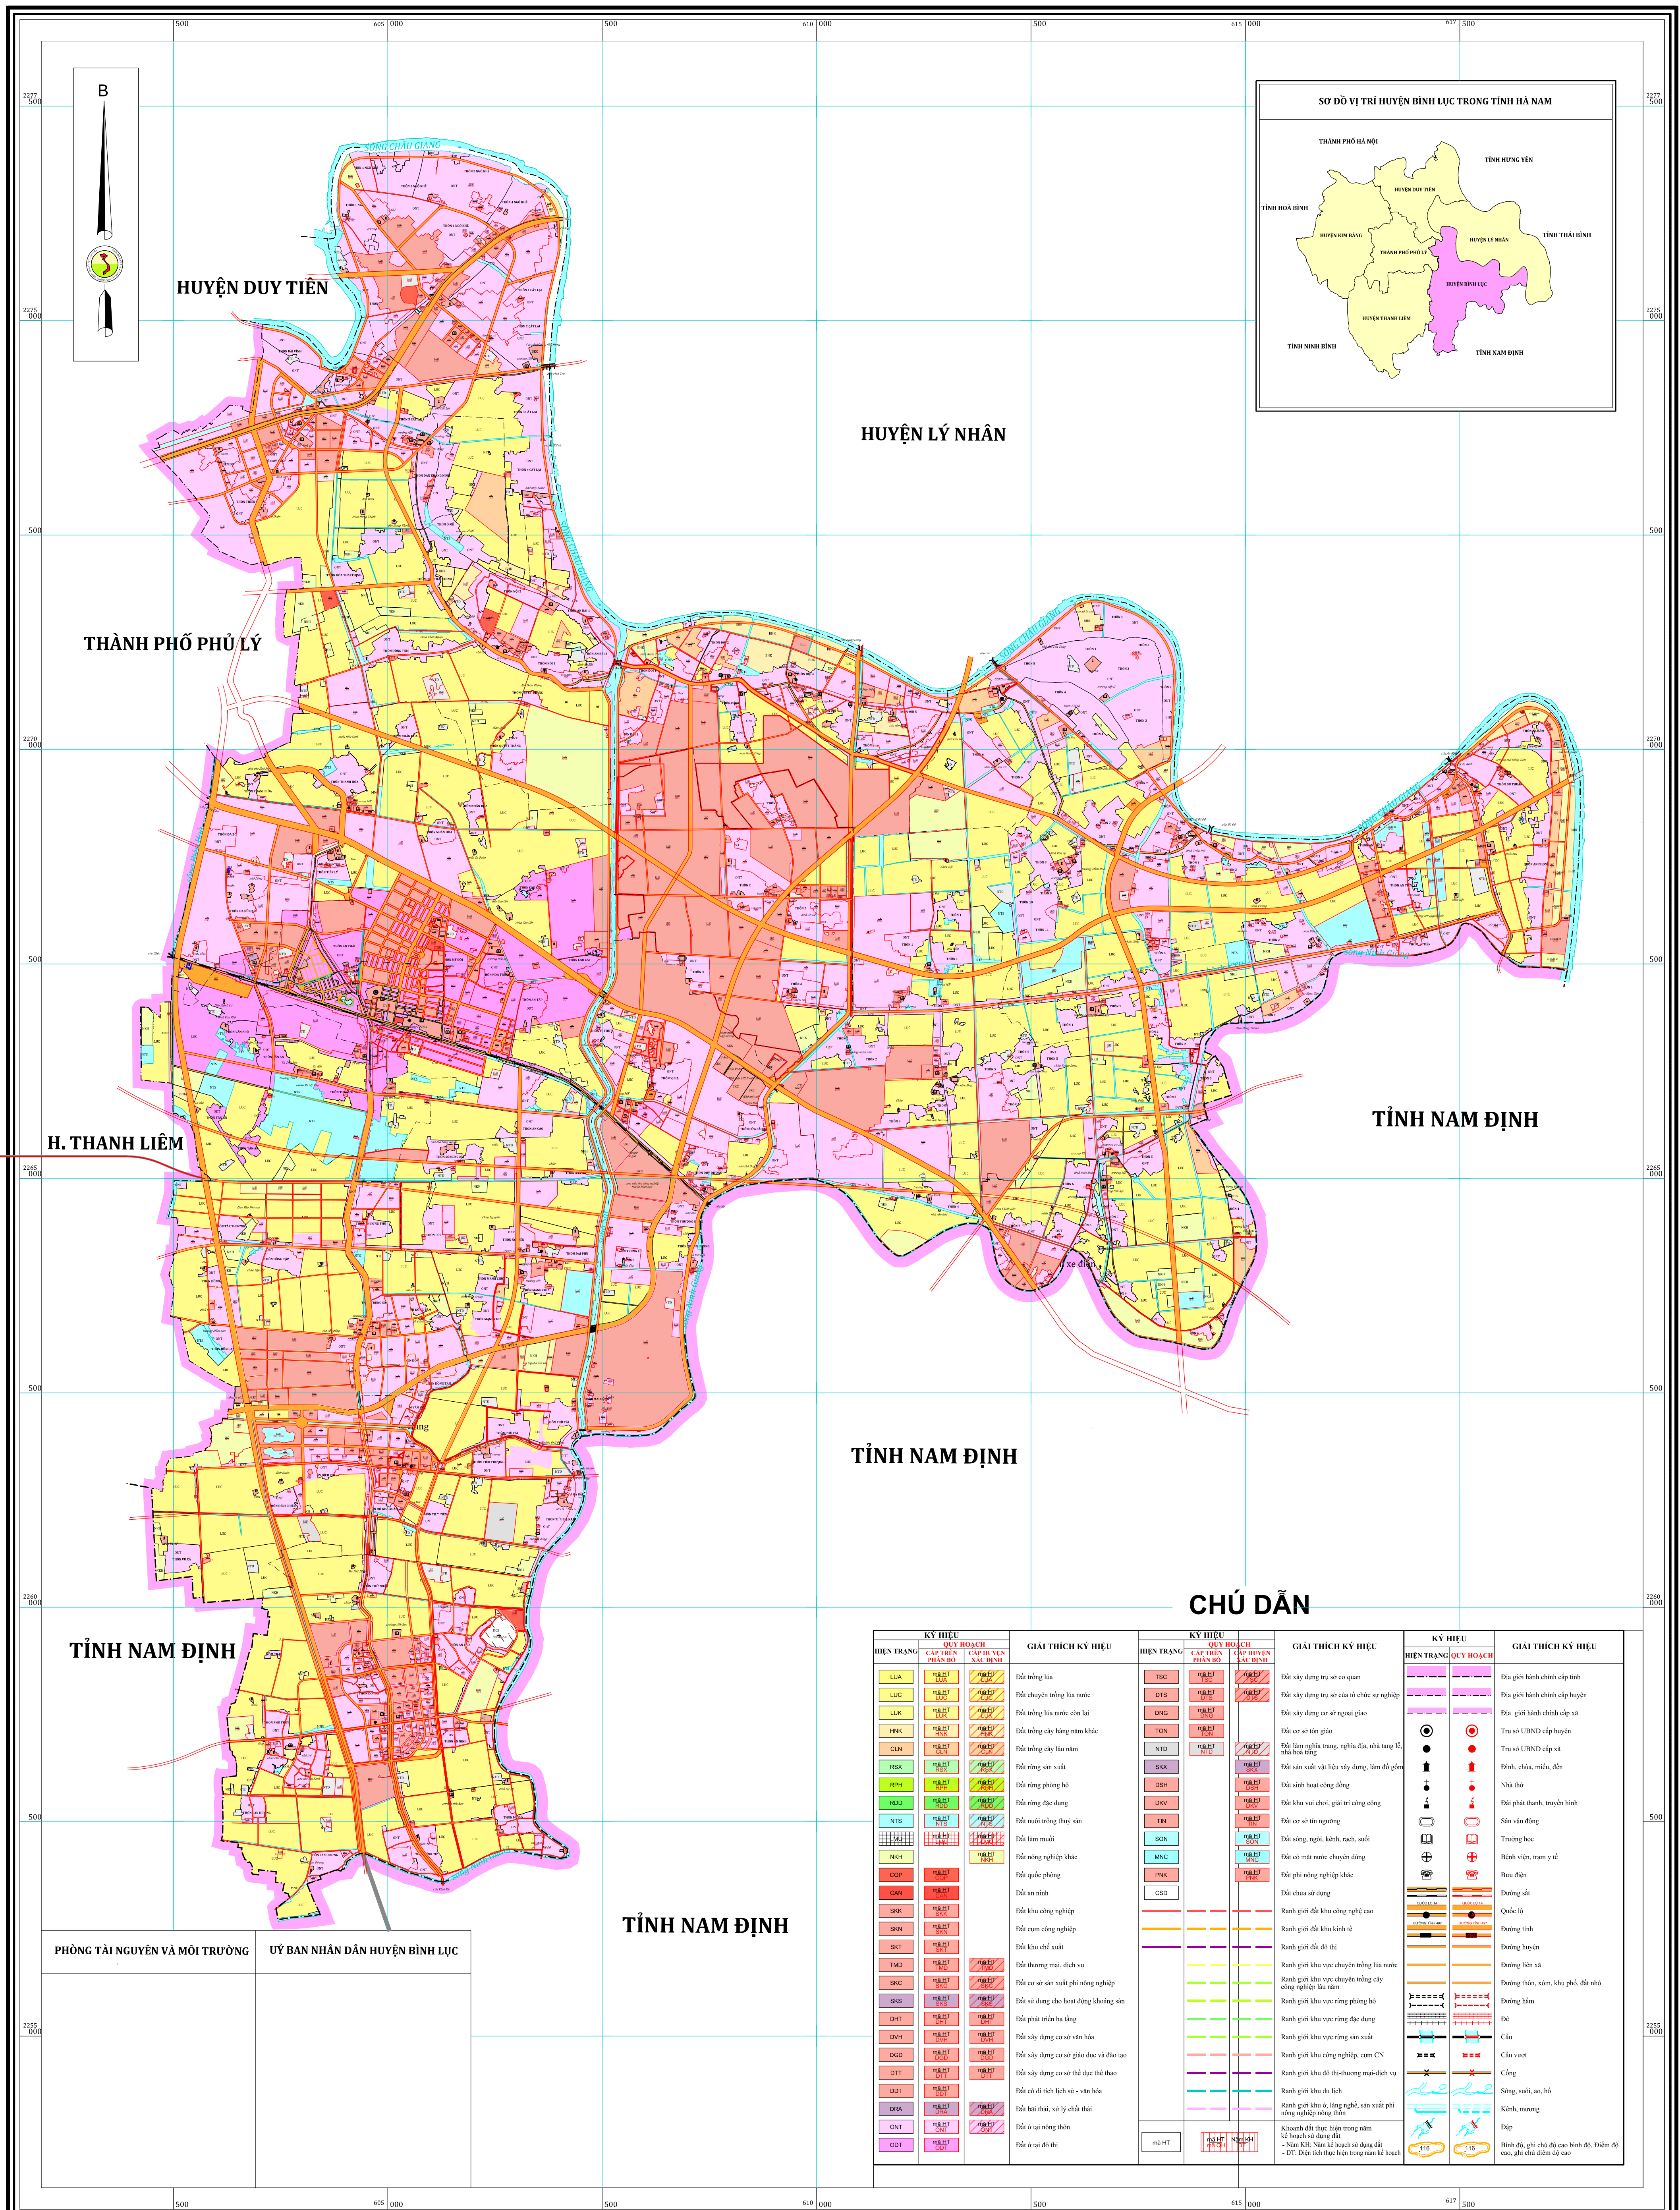

BẢN ĐỒ QUY HOẠCH SỬ DỤNG ĐẤT GIAI ĐOẠN 2021-2030

HUYỆN BÌNH LỤC - TỈNH HÀ NAM

CHÚ DẪN

KÝ HIỆU QUY HOẠCH		GIẢI THÍCH KÝ HIỆU		KÝ HIỆU		GIẢI THÍCH KÝ HIỆU	
HIỆN TRẠNG	CẤP TRÊN	PHÂN BỐ	CẤP HUYỆN	HIỆN TRẠNG	CẤP TRÊN	PHÂN BỐ	CẤP HUYỆN
LUA	08.17	08.17	08.17	TSC	08.17	08.17	08.17
LUC	08.17	08.17	08.17	DTS	08.17	08.17	08.17
LUK	08.17	08.17	08.17	DNG	08.17	08.17	08.17
HKK	08.17	08.17	08.17	TON	08.17	08.17	08.17
CKN	08.17	08.17	08.17	NTD	08.17	08.17	08.17
RSK	08.17	08.17	08.17	SKK	08.17	08.17	08.17
RPH	08.17	08.17	08.17	DSH	08.17	08.17	08.17
RDD	08.17	08.17	08.17	DKV	08.17	08.17	08.17
NTS	08.17	08.17	08.17	TIN	08.17	08.17	08.17
NKH	08.17	08.17	08.17	SON	08.17	08.17	08.17
CGP	08.17	08.17	08.17	MNG	08.17	08.17	08.17
CAN	08.17	08.17	08.17	PNK	08.17	08.17	08.17
SKK	08.17	08.17	08.17	CSO	08.17	08.17	08.17
SKN	08.17	08.17	08.17				
SKT	08.17	08.17	08.17				
TMD	08.17	08.17	08.17				
SKS	08.17	08.17	08.17				
DHT	08.17	08.17	08.17				
DVD	08.17	08.17	08.17				
DOD	08.17	08.17	08.17				
DDT	08.17	08.17	08.17				
DOT	08.17	08.17	08.17				
DRA	08.17	08.17	08.17				
DNT	08.17	08.17	08.17				
COT	08.17	08.17	08.17				

PHÒNG TÀI NGUYÊN VÀ MÔI TRƯỜNG | ỦY BAN NHÂN DÂN HUYỆN BÌNH LỤC

TỈNH NAM ĐỊNH