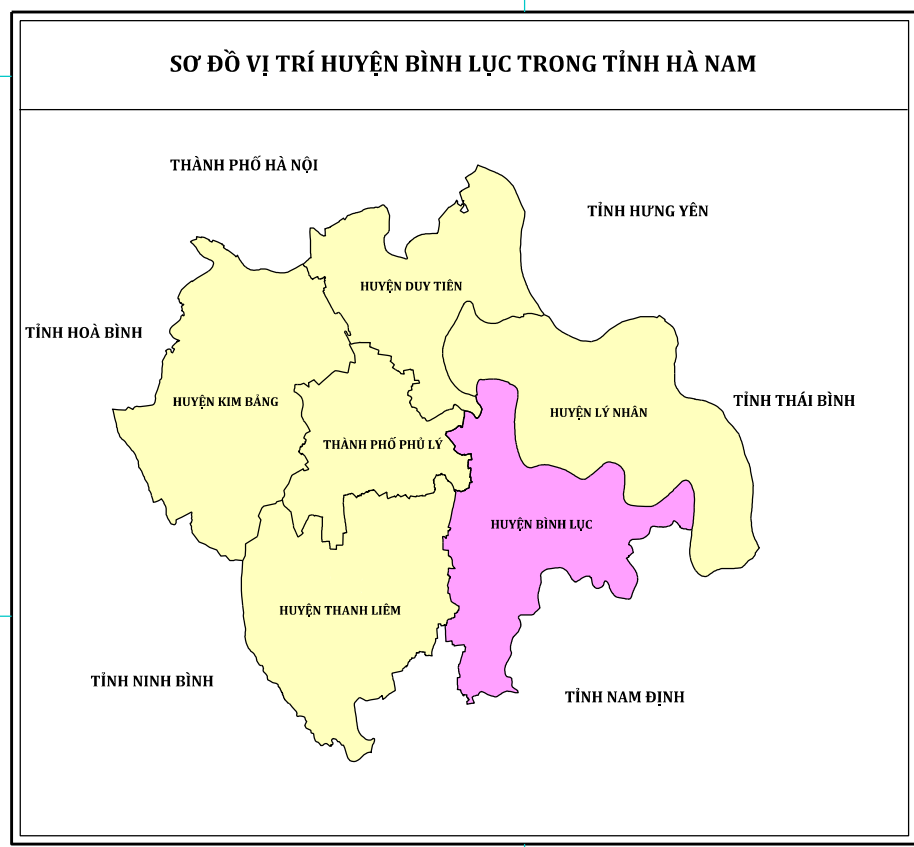

BẢN ĐỒ QUY HOẠCH SỬ DỤNG ĐẤT GIAI ĐOẠN 2021-2030

HUYỆN BÌNH LỤC - TỈNH HÀ NAM

CHÚ DẪN

KÝ HIỆU QUY HOẠCH		GIẢI THÍCH KÝ HIỆU		KÝ HIỆU		GIẢI THÍCH KÝ HIỆU	
HIỆN TRẠNG	CẤP TRÊN	PHÂN BỐ	CẤP HUYỆN	HIỆN TRẠNG	CẤP TRÊN	PHÂN BỐ	CẤP HUYỆN
LUA	08.17	08.17	08.17	TSC	08.17	08.17	08.17
LUC	08.17	08.17	08.17	DTS	08.17	08.17	08.17
LUK	08.17	08.17	08.17	DNG	08.17	08.17	08.17
HKK	08.17	08.17	08.17	TON	08.17	08.17	08.17
CKN	08.17	08.17	08.17	NTD	08.17	08.17	08.17
RSK	08.17	08.17	08.17	SKK	08.17	08.17	08.17
RPH	08.17	08.17	08.17	DSH	08.17	08.17	08.17
RDD	08.17	08.17	08.17	DKV	08.17	08.17	08.17
NTS	08.17	08.17	08.17	TIN	08.17	08.17	08.17
NKH	08.17	08.17	08.17	SON	08.17	08.17	08.17
CGP	08.17	08.17	08.17	MNG	08.17	08.17	08.17
CAN	08.17	08.17	08.17	PNK	08.17	08.17	08.17
SKK	08.17	08.17	08.17	CSO	08.17	08.17	08.17
SKN	08.17	08.17	08.17				
SKT	08.17	08.17	08.17				
TMD	08.17	08.17	08.17				
SKS	08.17	08.17	08.17				
DHT	08.17	08.17	08.17				
DVD	08.17	08.17	08.17				
DOD	08.17	08.17	08.17				
DDT	08.17	08.17	08.17				
DOT	08.17	08.17	08.17				
DRA	08.17	08.17	08.17				
DNT	08.17	08.17	08.17				
COT	08.17	08.17	08.17				

PHÒNG TÀI NGUYÊN VÀ MÔI TRƯỜNG | ỦY BAN NHÂN DÂN HUYỆN BÌNH LỤC

TỈNH NAM ĐỊNH